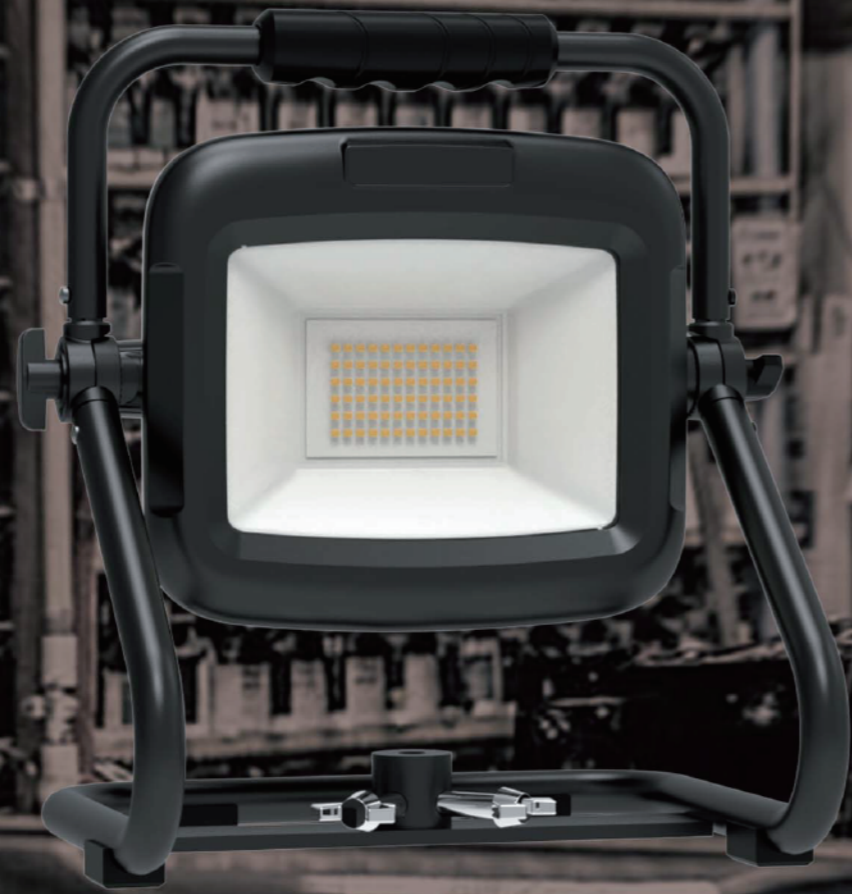

# BAYMAX

**60W**

**30W**

**DETACHABLE-30W**

30W   
5000LM   
IP65

**DETACHABLE-60W**

60W   
8000LM   
IP65

**FIXED-30W**

30W  
 5000LM  
 IP65

**FIXED-60W**

60W  
 9000LM  
 IP65

**60W**

**30W**

**BACK**

**DETACHABLE BATTERY**

**Feature**

**AC pack**

**CHARGER**

**AC SUPPLY**

**CHARGING WHILE LIGHTING**

**SIZE**  
30W:312x230x334mm  
60W:312x230x334mm

**RA**  
>70

**WORKING MODE**  
100%-50%-OFF

**MATERIAL**  
ABS&Cast aluminium

**SIZE**  
30W:312x230x334mm  
60W:312x230x334mm

**RA**  
>70

**WORKING MODE**  
100%-50%-OFF

**MATERIAL**  
ABS&Cast aluminium

**CCT**  
6000K(Optional)

**BEAM ANGLE**  
120 degree

**BATTERY CAPACITY**  
30W:12.8V 16Ah 205Wh  
60W:12.8V 20Ah 256Wh